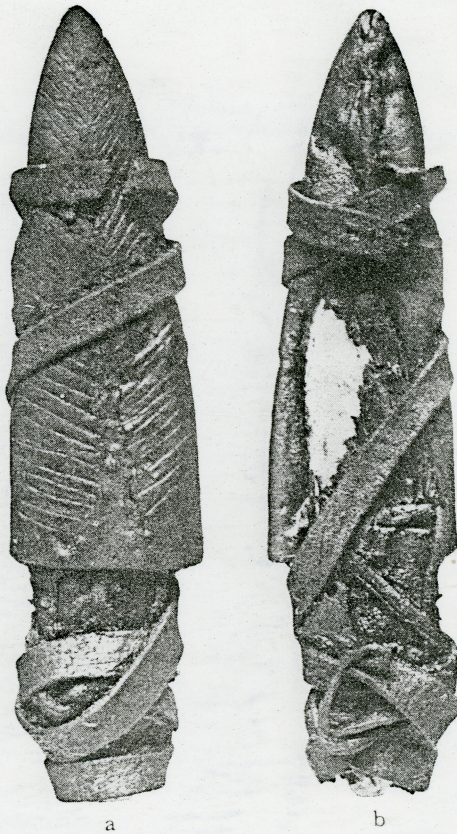

# A 10198  
DAMSB. NAT. MUSEUM

Ge. 3.1. 34.1

Cepl-0013/2

Ce. 3.1.34.2

... OF FLINT OR (OVERST) OF BRONZE (1:2), DOLKTIID - CA 1600

Cep 11.0013/P3

Bredbladet flintdolk (2 : 3). Fra Hindsgaul, Fyn. - Ca 1500.

30 cm langt

C. 3. 1. 34. 3.

For- og bagside af flintdolk, indstukket i skede af læder og uldforet træ og omvundet med læderbaand. Mosefund fra Wiepenkathen i Nordhannover (jfr note hertil). - Efter Mannus 1935.

Lancetformet, parallelhugget flintdolk. - 1 : 2.

44 mm. l. v. v. v.

ce. 3.1.39.14